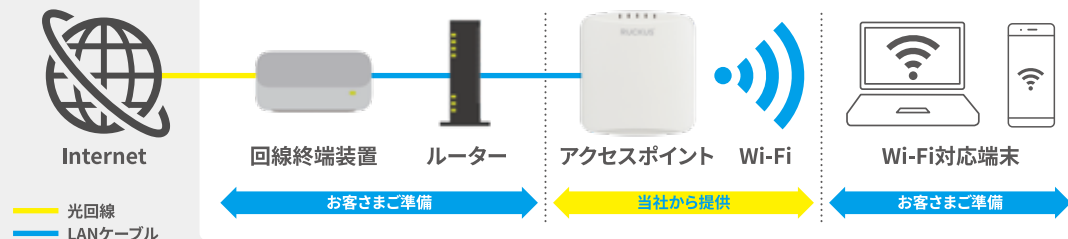

接続イメージ

注意事項

●水、湿気、ほこり、油煙などの多い場所には設置しないでください。●当社にて設置や配線工事などを行う場合は、別途費用が発生いたします。●既設のネットワークで固定IPアドレスを利用している場合など、別途お客さまにてネットワークの設定変更が必要となることがあります。●本サービスは、すべてのネットワーク環境にて動作を保证するものではありません。●本サービスは、日本国内のみのサービスとなります。

お問い合わせ | KDDI まとめてオフィス株式会社 東京都渋谷区代々木3-22-7 新宿文化クイントビル

本サービスは、株式会社ワイヤ・アンド・ワイヤレスが提供しております。KDDI まとめてオフィス株式会社は、本サービスの取り次ぎ事業者となります。

URL <https://bizpages.kddimatomete.com/kmo_029a.html>

【管理番号:202501-41】

KDDI
KDDIまとめてオフィス

Wi-Fi
Wire & Wireless