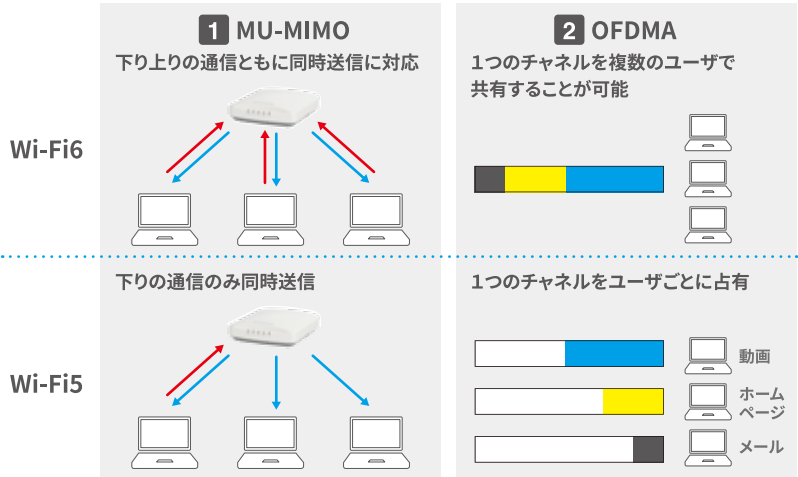

ご提供プラン

プラン	項目	ご利用料金(税込)	備考
ご購入プラン	初期費用	63,800円/台	・初月の月額費用が無料 ・最低利用期間なし ・ACアダプターの費用が別途必要
	月額費用	1,760円/台	
レンタルプラン	初期費用	0円/台	・初月の月額費用が無料 ・最低利用期間は1年間 ・ACアダプターは付属
	月額費用	3,960円/台	

●記載の料金は税込価格です。●ご提供はアクセスポイントのみです。●インターネット接続が可能な回線・プロバイダ契約、ブロードバンドルーターが必要です。●レンタルプランは最低利用期間(1年間)があります。最低利用期間の途中で解約された場合、残月数の月額利用料を一括でお支払いいただきます。●アクセスポイントの電源供給に必要なACアダプターやPoE機器は別売りとなります。ただし、レンタルプランの場合、ACアダプターは月額料金に含まれます。●天井や壁に設置する場合は、別途マウントブラケット(取付金具):4,840円(税込)が必要です。●ご購入プランの場合でも、解約後はアクセスポイントの設定は遠隔で消去される為、継続して利用することはできません。●ご利用料金のお支払い方法は「銀行振込」「口座振替」からお選びいただけます。ご利用料金は株式会社ラクーンフィナンシャルからの請求になります。

アクセスポイント

機器仕様	内容
機種名	RUCKUS® R350
Wi-Fi規格	Wi-Fi6 (IEEE 802.11a/b/g/n/ac/ax)
周波数帯	5GHz / 2.4GHz
アンテナ数	5GHz:2 / 2.4GHz:2
通信速度(最大)	5GHz:1.2Gbps / 2.4GHz:574Mbps
セキュリティ	WPA2-Personal、WPA3-Personal、WPA2-Enterprise
同時接続数	256台
大きさ、重さ	146(縦)×156(横)×39(高)mm、368g
消費電力	DC電源:11.4W、PoE電源:12.62W(最大)

●「通信速度(最大)」は、規格に基づく理論上の最大値です(実際の通信速度とは異なります)。ご利用時の通信速度は、利用する回線の速度や端末側(パソコン、スマートフォン)の規格など、お客さまのご利用環境によって低下することがあります。●「同時接続台数」はメーカー提供のデータシート上の数値です。実利用上の台数は、お客さまのご利用環境によって異なります。

Wi-Fi6による通信速度の向上